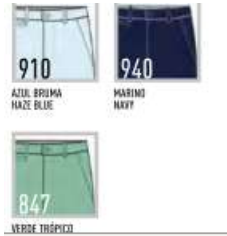

Pantalon / Trouser

POK

F06262

Tallas / Sizes: 40-50